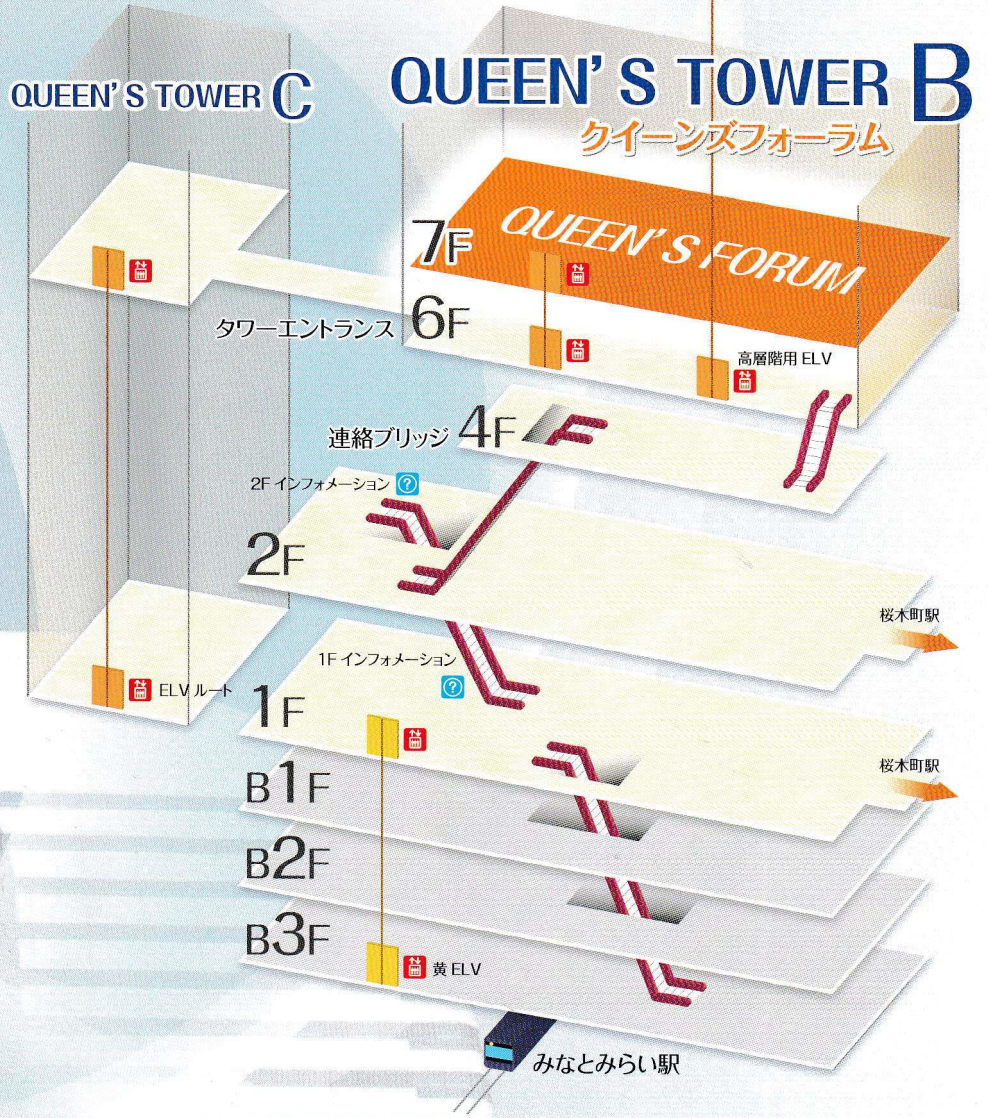

大小7室の会議室を
ご用意致しました。

人数、目的にあわせて
ご利用下さい。

会議室	会議室 A	会議室 B	会議室 C	会議室 D	会議室 E	会議室 F	会議室 G
利用人数	18人	18人	24人	72人	96人	30人	42人
大会議室 D+E						* 利用人数は 1.8m のテーブルに 3人掛けです。 * D・E を大会議室として利用できます。	
168人							